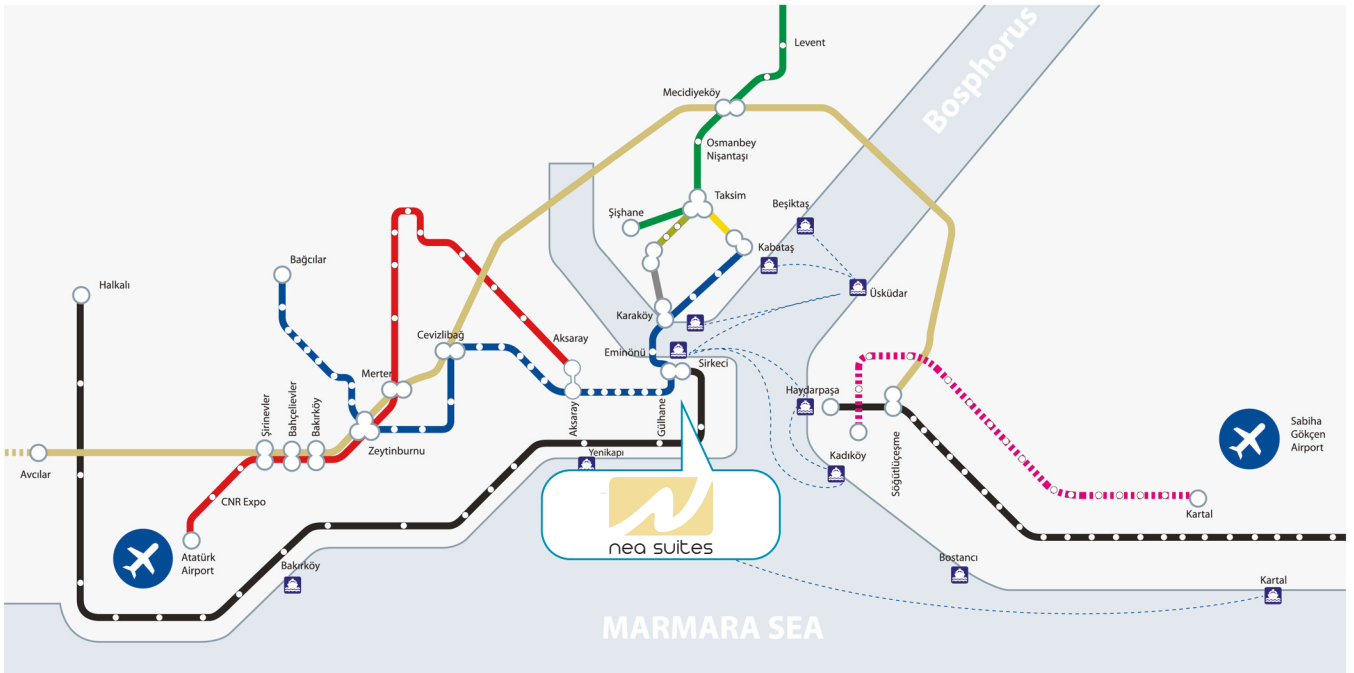

Nea Suites

- Sahil yolunu takip ederek Yeni Camii önünden U dönüşü yaptıktan sonra Sirkeci yönüne devam edilecek.
- Ankara Caddesini takibe İstanbul Valiliğine doğru çıkılacak.
- Ankara Caddesi Bitiminden sola karşı şeride geçilip valiliğin ön kapısının önünden geçilecek.
- Sokağın solundan sola dönülüp, solda Gülhane tramvay durağının yanında bulunan ışıklardan mecburi sola dönülüp Ebusuud Caddesi üzerinde devam edilecek.
- Sağ tarafta sırasıyla Yaşmak Sultan ve Golden Horn Otellerini gördükten sonra dönüşe izin veren ilk sokaktan sağa Orhaniye Caddesine dönülecek.
- Orhaniye caddesi bitiminde sola taramvay yolu olan Muradiye Caddesine dönülecek.
- Otelimiz 50 metre ileride soldadır.

Adres

Hocapaşa Mahallesi
Muradiye Caddesi
No:13 34110 Sirkeci
Fatih / İstanbul

Telefon

+90 212 5188747

Email

info@neasuites.com

— Train line

— Metrobus line

— Funicular line Kabataş to Taksim

— Tram line Aksaray to Airport/CNR Expo

— Subway Şişhane - Taksim to Hacıosman

— Subway Kadıköy to Pendik

— Tram line Kabataş to Bağcılar

— Tunnel Karaköy to Taksim

— Ferry